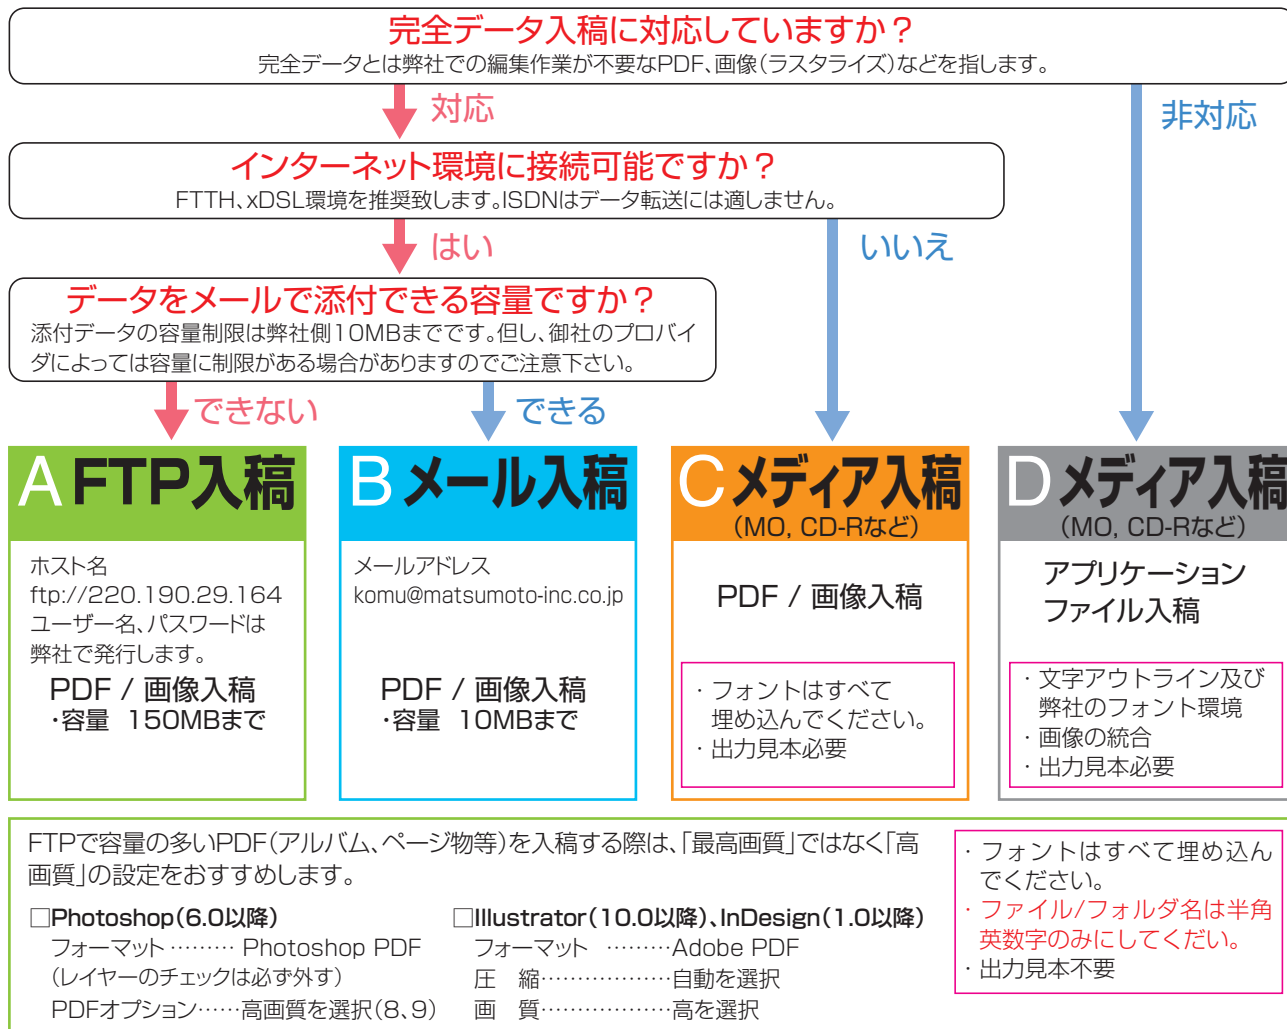

●入稿方法確認フローチャート

弊社ではFTP、メール、メディアの3種類の入稿方法に対応しています。
下図のフローチャートにより、お客様に最も適切な入稿方法がお解りいただけます。

●PDF書き出し対応ソフト一覧表

Mac OS X	Mac OS 9	Windows(XP、2000)
Adobe Photoshop(7.0 CS)	Adobe Photoshop(6.0 7.0)	Adobe Photoshop(6.0 7.0 CS)
Adobe Illustrator(10.0 CS)	Adobe Illustrator(10.0)	Adobe Illustrator(10.0 CS)
Adobe InDesign(2.0 CS)	Adobe InDesign(1.0 2.0)	Adobe InDesign(1.0 2.0 CS)
QuarkXPress(6.0) ※一部非対応	Microsoft Excel	QuarkXPress(6.0) ※一部非対応
Microsoft Excel	Microsoft Word	Microsoft Excel
Microsoft Word	Microsoft PowerPoint	Microsoft Word
Microsoft PowerPoint		Microsoft PowerPoint
		Microsoft Publisher
※Excel、Word、PowerPoint、 はAdobe Acrobatが必要です。	※Excel、Word、PowerPoint、 はAdobe Acrobatが必要です。	※Excel、Word、PowerPoint、Publisher その他のソフトはAdobe Acrobatが必要です。